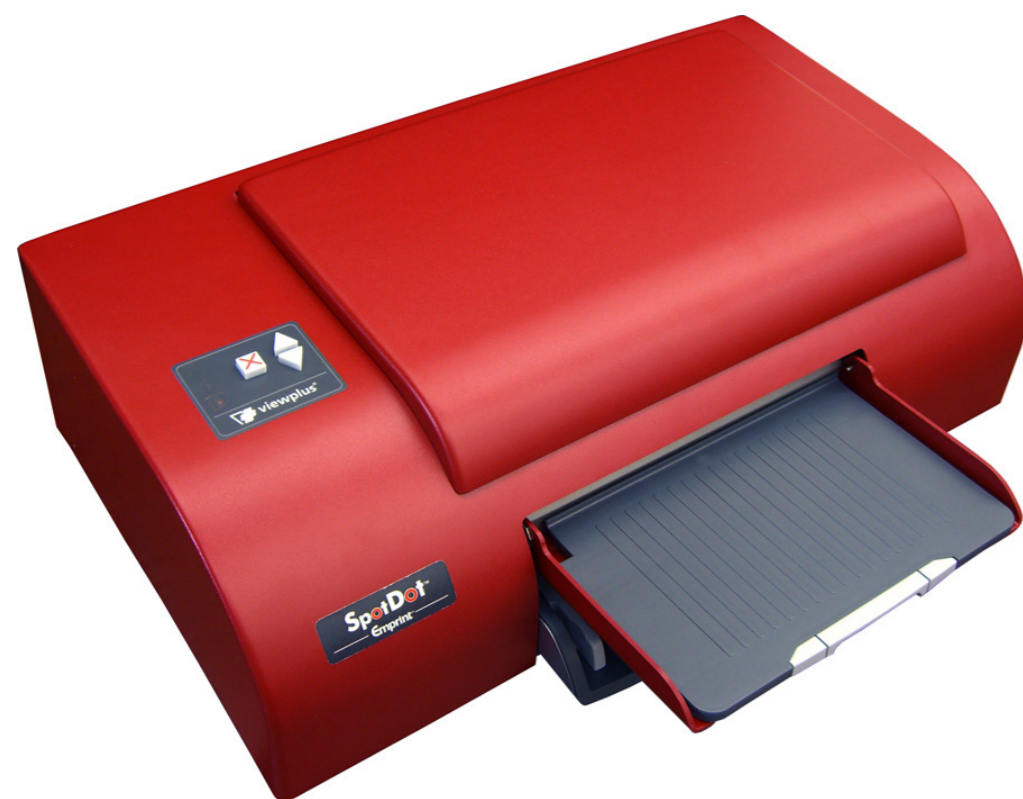

EMPRINT SPOTDOT

Impressora Braille & Tinta

TECASSISTIVA
Tecnologia & Acessibilidade

Emprint Spotdot

- Permite impressão em Braille e Tinta colorido e relevos de volumes variáveis simultaneamente, com resolução de 17 dpi;
- Alimentador de até 60 folhas soltas;
- Permite transcrição e impressão do documento direto de programas como Word, Corel Draw, Illustrator;
- Possui software de conversão automática de imagens em relevos de volumes variados através da identificação de cores, com resolução de 17 dpi;
- Possui 8 (oito) níveis diferentes de relevos;
- Compatível com todas as versões do Windows;
- Conexão via USB.

A Impressora Tiger Emprint permite a impressão de Braille e tinta simultaneamente, possibilitando o acesso de pessoas com deficiência visual e videntes ao mesmo documento.

A impressora Emprint SpotDot é a mais rápida do mercado que imprime braille e tinta, velocidade de 50 caracteres por segundo.

A Tiger Emprint

A Tiger Emprint é a única impressora de pequeno porte capaz de imprimir documentos em Braille e tinta colorida simultaneamente. Ela atende as necessidades dos usuários Cegos, através do Braille, dos usuários com baixa visão através da impressão a tinta ampliada e das pessoas que enxergam pela impressão a tinta. É a impressora ideal para trabalhos gráficos devido à sua tecnologia de impressão de relevos em volumes variáveis através do reconhecimento das cores.

A primeira impressora braille e cor

A impressora ViewPlus Emprint SpotDot está duas vezes mais rápida que o primeiro modelo Emprint agora 50 cps. O seu painel de operação é fácil de usar com botões táteis e nós oferecemos para você duas opções de cores: fogo ou gelo (vermelho ou branco). Os suprimentos de tinta não são um problema, pois usa os mesmos cartuchos de tinta que uma impressora HP Inkjet de mercado.